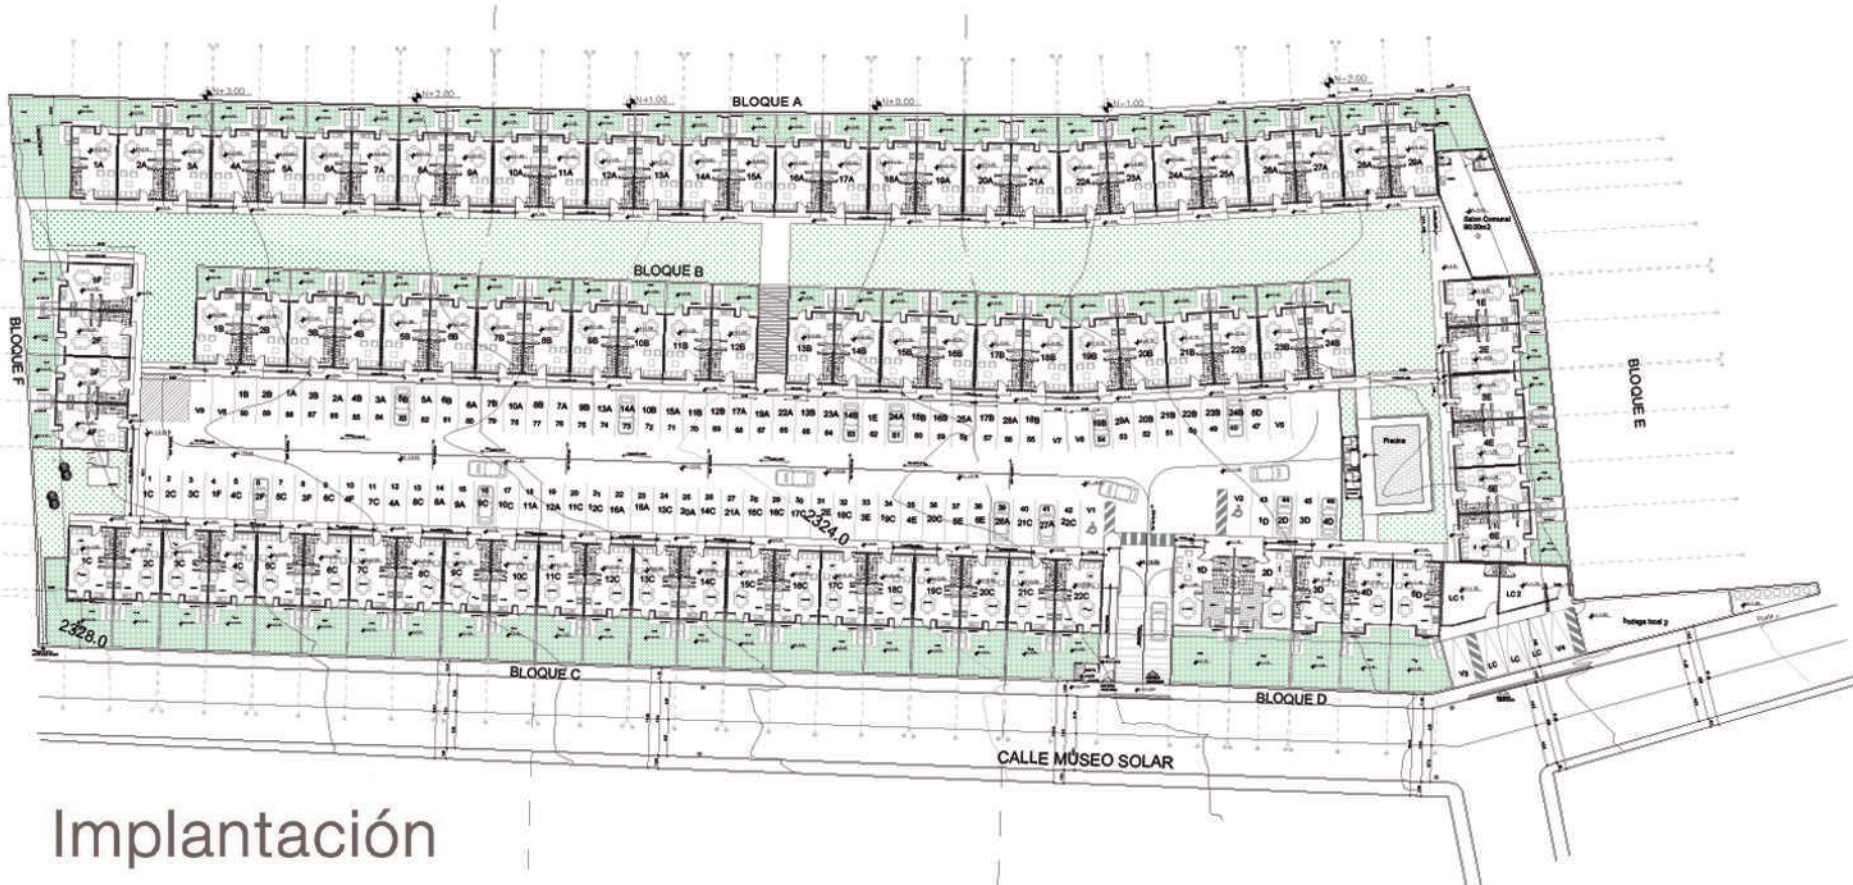

@vainco

Villa
EQUINOCCI 
CONJUNTO RESIDENCIAL

**EN LA MITAD
DEL MUNDO**

Área desde
68 a 73 m²

Calle Museo Solar

conoce más en www.vainco.com

¡Todo lo que necesitas para vivir tranquilo
y en **familia!**

Cerca al Monumento de la Mitad del Mundo con excelente clima.

Hermosas casas de 3 dormitorios con todo lo que necesitas para vivir tranquilo en familia.

@vainco

Ubicación

Calle Museo Solar
y 13 de Junio,
Mitad del Mundo

@vainco

Implantación

Conjunto privado de 90 casas, distribuidas en varios bloques, con una zona de parqueaderos y áreas verdes que caracterizan a Villa Equinoccio.

@vainco

PLANOS
Vivienda
Tipo 1

Planos del inmueble / Planta Baja

La Planta Baja consta de: Sala, comedor, baño social, cocina tipo americano y jardín privado.

@vainco

PLANOS
Vivienda
Tipo 1

Planos del inmueble / Planta Alta